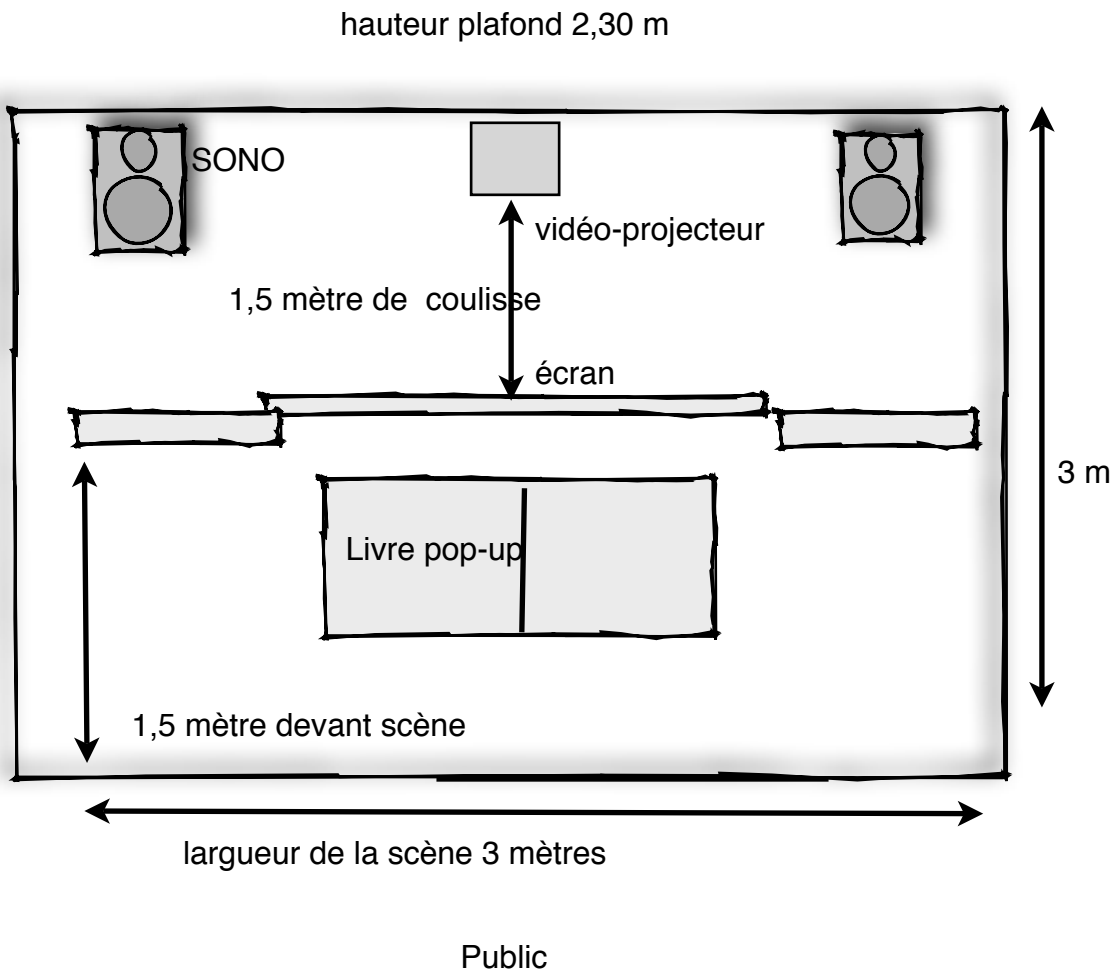

## PLAN DE SCÈNE Spectacle GOUTTE D'EAU

version petite enfance pour petite structure (crèche, halte garderie, bibliothèque, médiathèque...)

### Sonorisation :

1 watt par personne

1 micro. casque HF

2 circuits retour

console son 8 entrées, 1 aux., 2 retours

1 ordinateur Mac Book Pro (fournit par nos soins)

1 Vidéo projecteur (2700 lumens ) avec écran recto/verso (fournit par nos soins)

### Eclairage:

2 spots de 60 ww

1 douche de 250 w