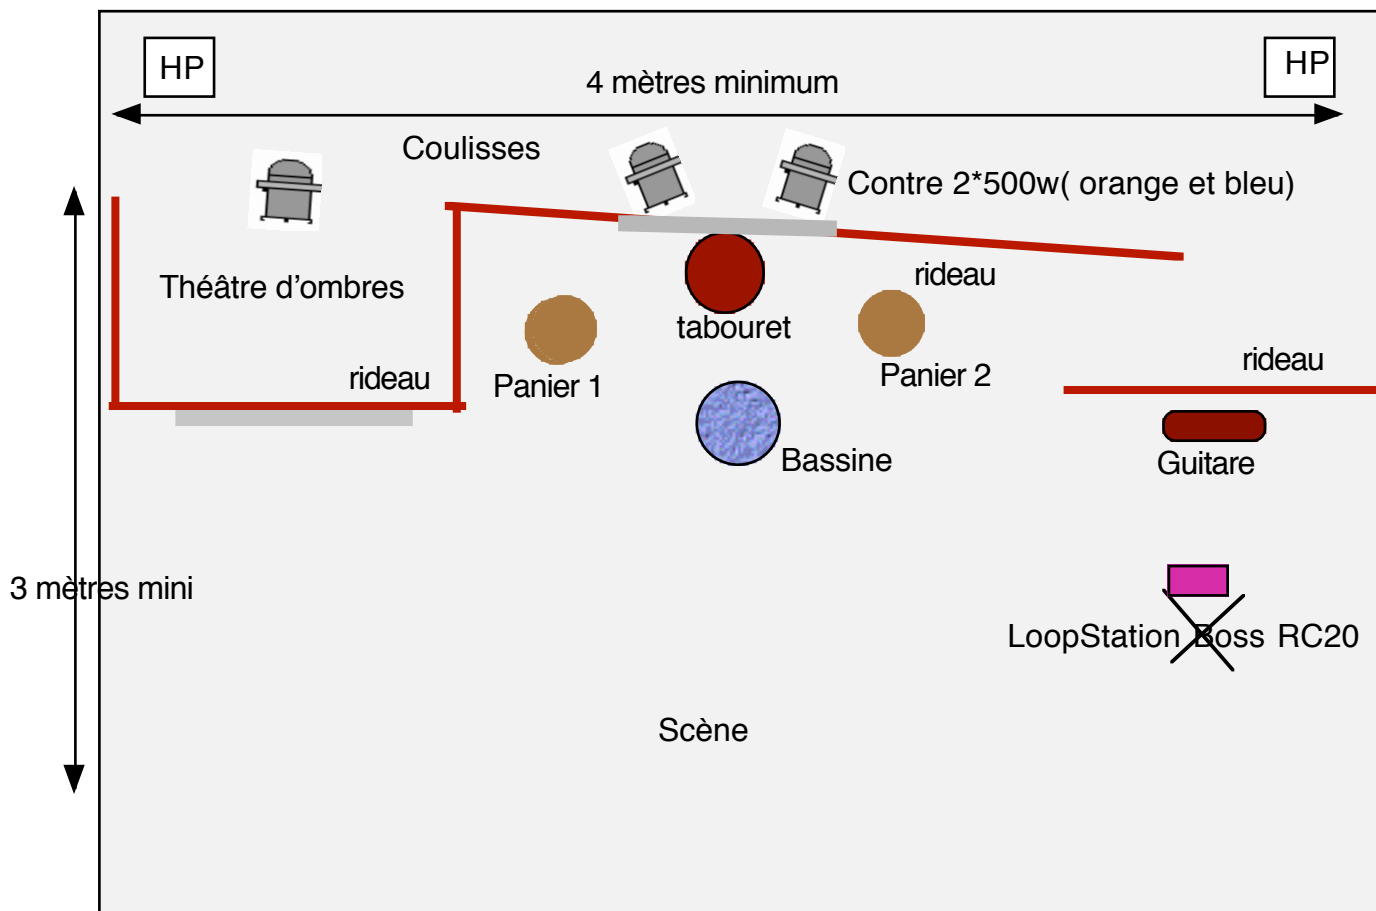

- Plan de feu et son - Spectacle TEMPO
Version 2008-2009

public

Légende Eclairage (implantation)

- 1- circuit : public 500 watts
- 1 circuit : Avant scène 500 watts
- 1 circuit : centre 500 watts
- 2 circuits : Contre 500W
- 1 circuit : Centre

Légende SON (implantation) *

- 1 micro Shure SM58
- 1 micro Sennheiser E865
- 1 micro casque Shure HF PG14
- 2 lecteurs CD
- 1 sono Yamaha 250 w

Michel Propiloski 06 87 41 39 36
CREA spectacle Toulouse 05 61 34 07 18
Maj: le 2/12/08