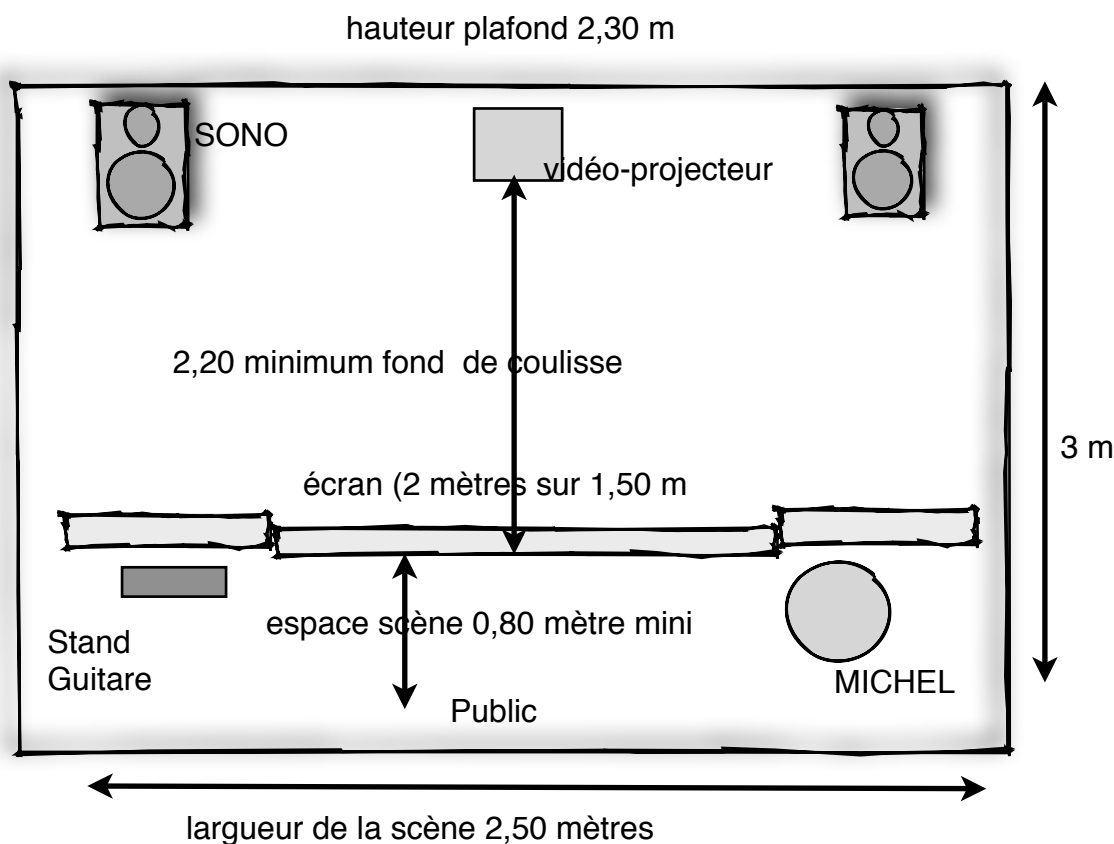

PLAN DE SCÈNE Spectacle, Ciné Chansons (vent de Noël, Vent des sables,  
Bal Rimes...)  
version petite enfance pour petite structure (crèche, halte garderie,  
bibliothèque, médiathèque...)

Sonorisation :

1 watt par personne

1 micro. casque HF

1 micro. guitare HF

1 ordinateur Mac Book Pro (fournit par nos soins)

1 Vidéo projecteur (2700 lumens ) avec écran recto/verso (fournit par nos soins)

2 circuits retour

console son 8 entrées, 1 aux., 2 retours

Eclairage:

2 spots de 60 ww

1 douche de 150 w