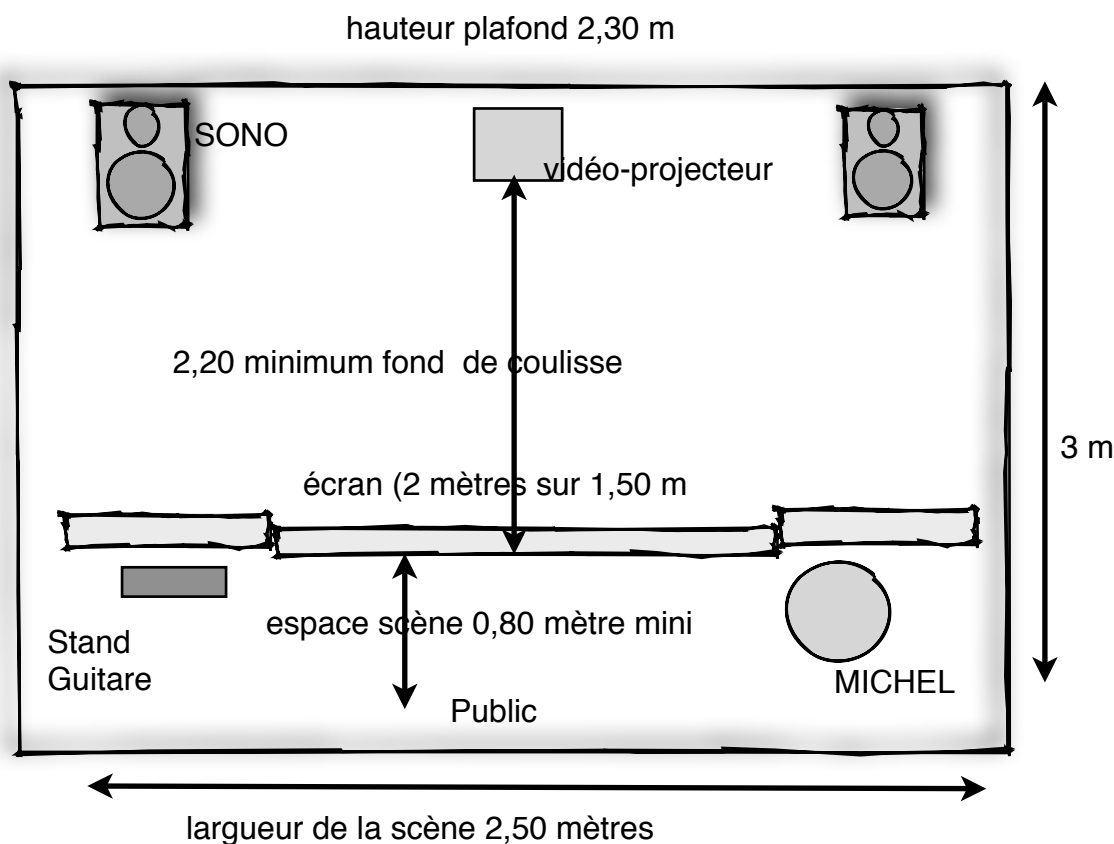

PLAN DE SCÈNE Spectacle, Ciné Chansons (vent de Noël, Vent des sables,
Bal Rimes...)
version petite enfance pour petite structure (crèche, halte garderie,
bibliothèque, médiathèque...)

Sonorisation :

1 watt par personne

1 micro. casque HF

1 micro. guitare HF

1 ordinateur Mac Book Pro (fournit par nos soins)

1 Vidéo projecteur (2700 lumens) avec écran recto/verso (fournit par nos soins)

2 circuits retour

console son 8 entrées, 1 aux., 2 retours